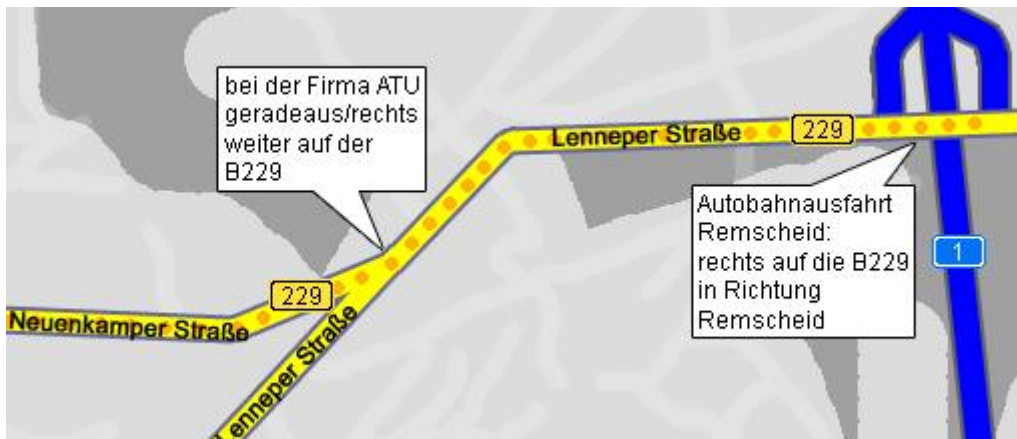

Unsere Wegbeschreibung

Richtung A46,
Kohlfurth,
Solingen

Richtung A1,
RS-Lennep,
Radevormwald,
Hückeswagen,
Wipperfürth

Richtung ISK
Verpackungen
GmbH,
Kronprinzenstr.
34b,
A46, Kohlfurth,
Solingen

Richtung A1,
RS-Lennep,
Radevormwald,
Hückeswagen,
Wipperfürth

Richtung ISK
Verpackungen
GmbH,
Kronprinzenstr.
34b,
A46, Kohlfurth,
Solingen

A1, AS
REMSCHIED,
Richtung RS-
Lennep,
Radevormwald,
Hückeswagen,
Wipperfürth

ISK VERPACKUNGEN GMBH

Kronprinzenstraße 34 b
42857 Remscheid